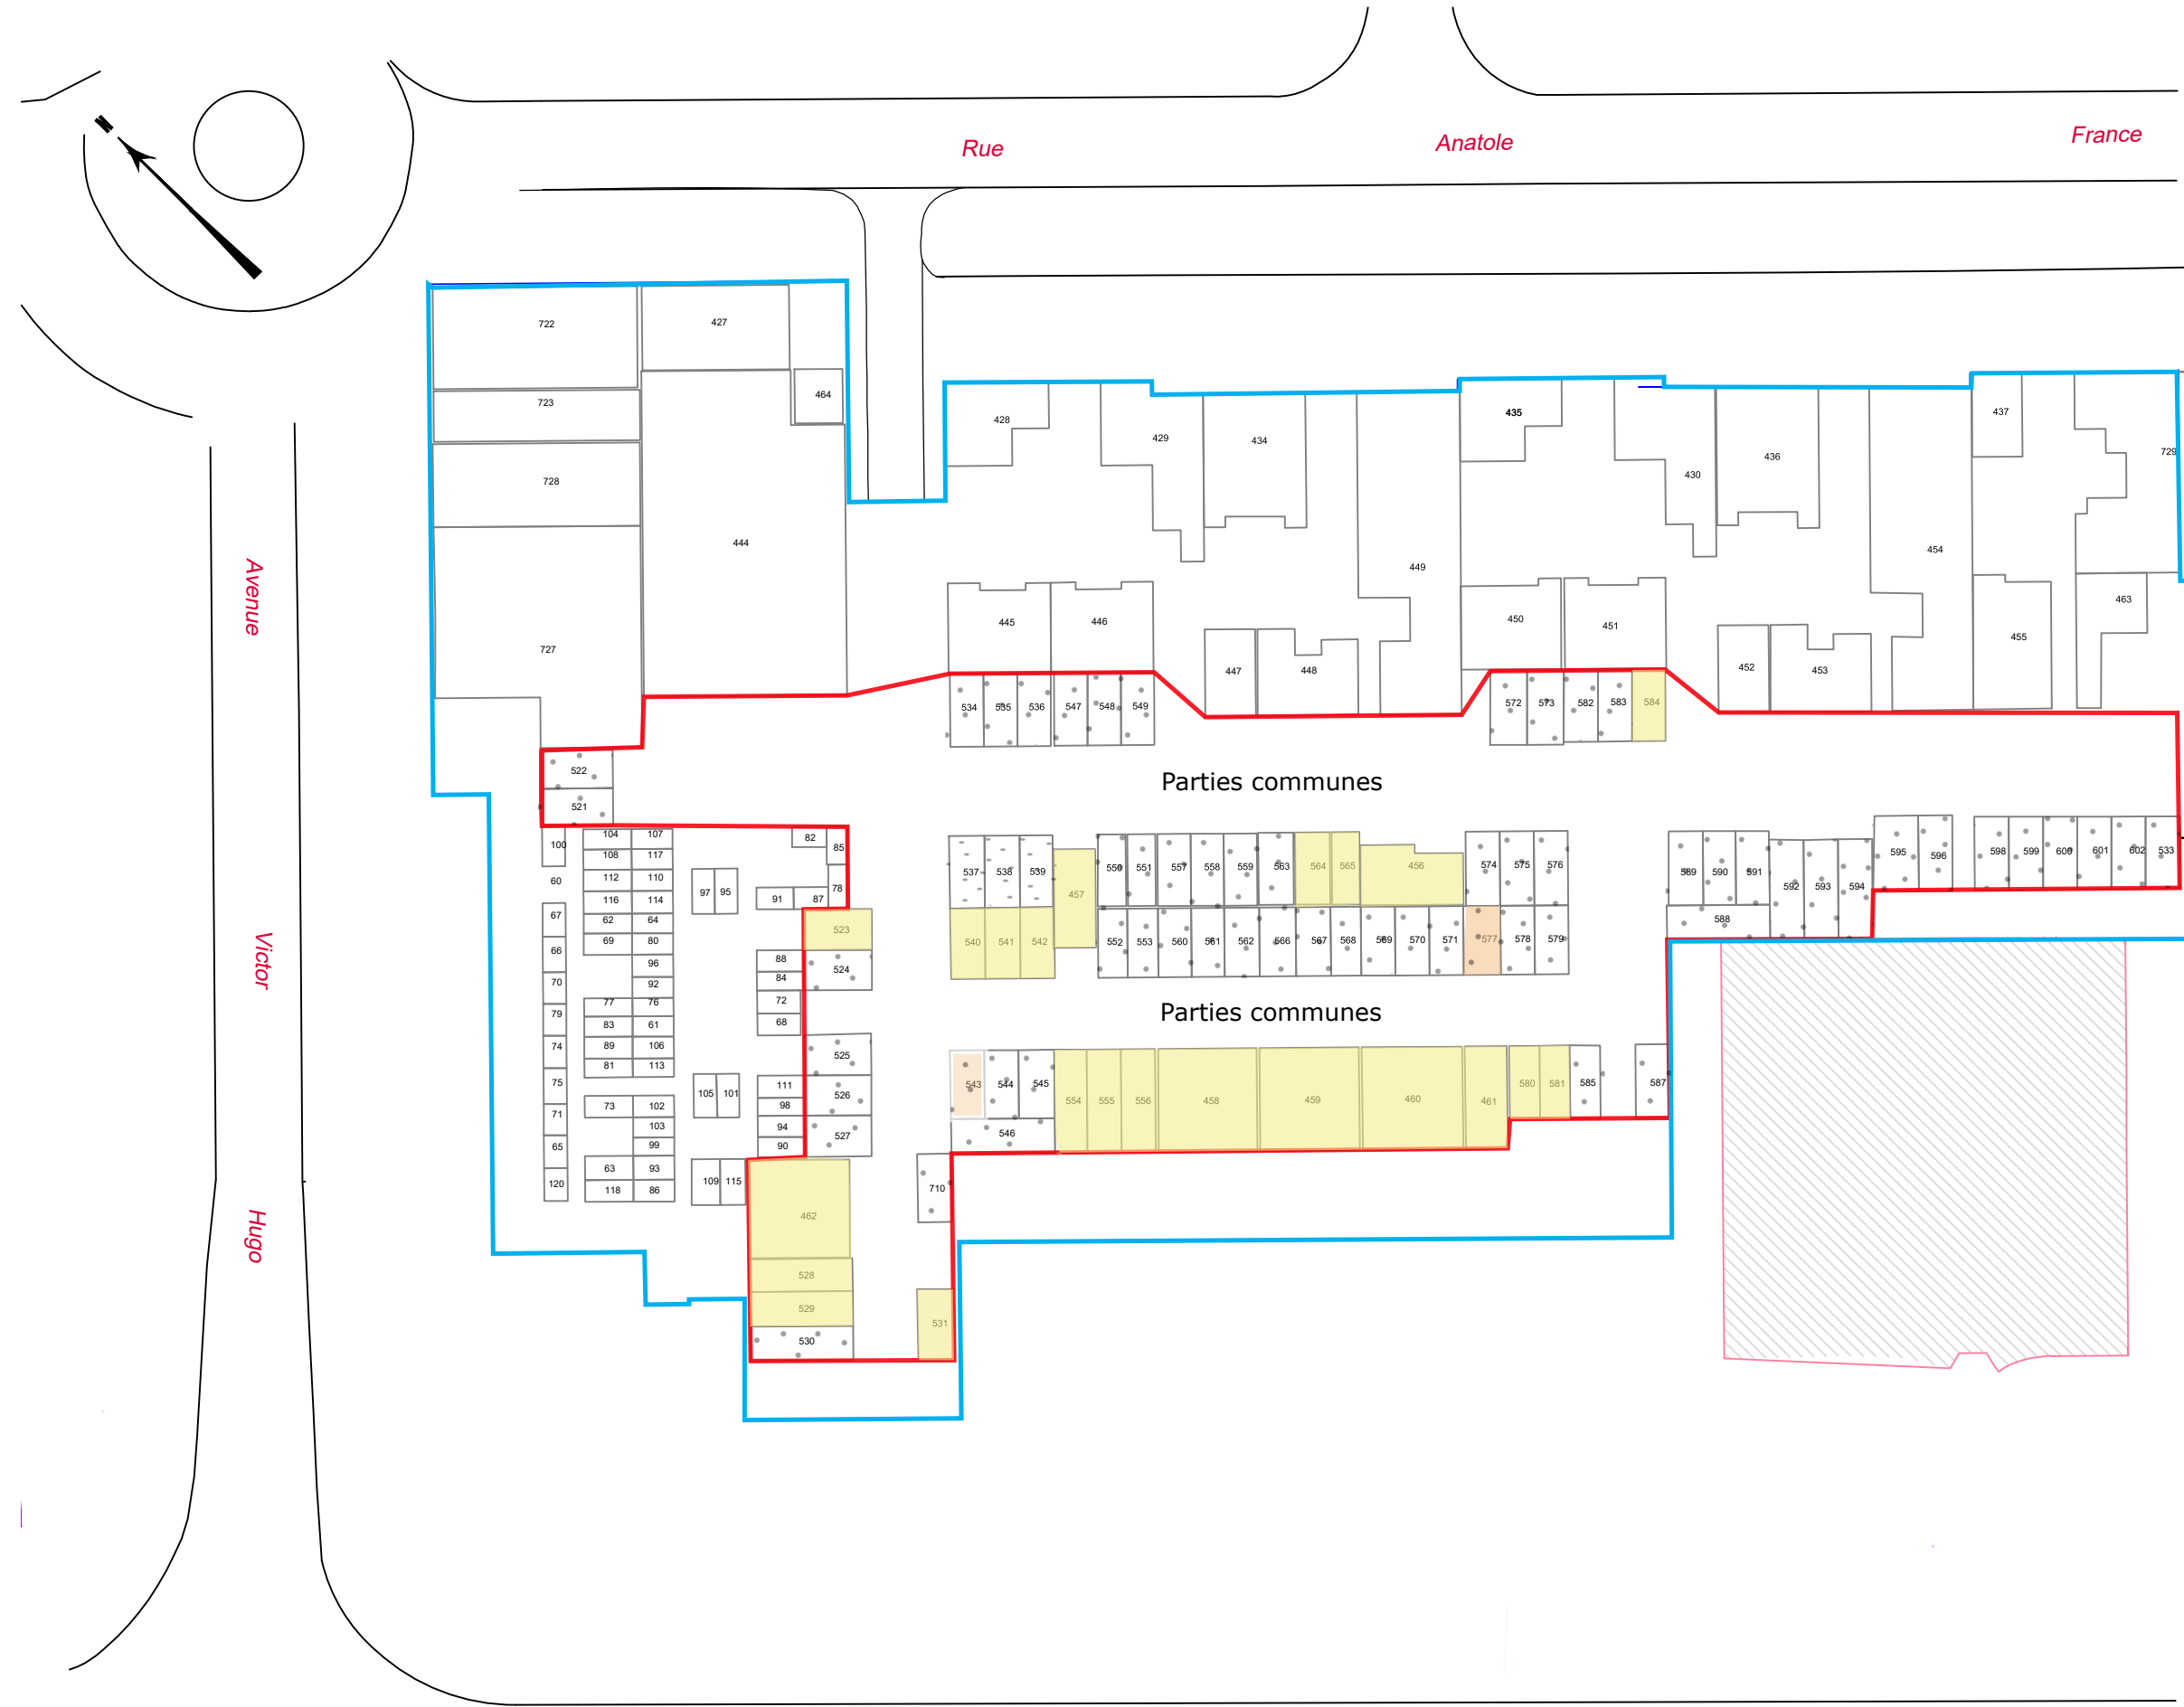

# Plan parcellaire - Sous-sol de la copropriété

- Parcelle AC199 
- Périimètre de la DUP 
- Lots appartenant à la commune 
- Lots en cours d'acquisition 
- 123 : Numéro de lot de copropriété
- Lots soumis à l'enquête parcellaire 

Avenue Victor Hugo

Rue Anatole France

Parties communes

Parties communes

123 : Numéro de lot de copropriété

Lots soumis à l'enquête parcellaire